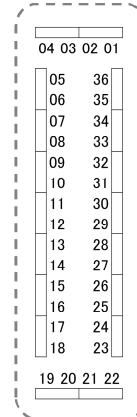

一般参加者待機列用の出入口
(11:00に閉鎖)

出入口
(但し10:45まではサークル参加者のみ)

見本紙受付

本部

チラシ置き場

Keyパーティー4 & リトバスパーティーR

ボーパ関西

11:00まで:
一般参加者待機列を形成

11:00以降:
コスプレ撮影エリア

← 11:00過ぎに境界撤去 ←

MUSIC COMMUNICATION

企業エリア

試験スペース

全体図／館内配置図

トイレ

トイレ