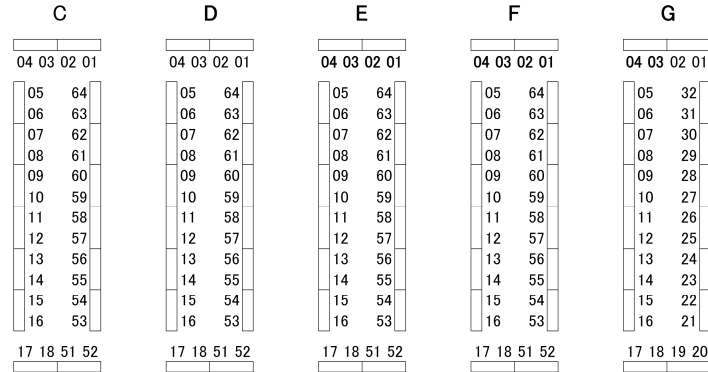

一般参加者待機列用の出入口
(11:00に閉鎖)

出入口
(但し10:45まではサークル参加者のみ)

見本紙受付

本部

チラシ置き場

Keyパーティー4 & リトバスパーティーR

ボーパ関西

11:00まで:
一般参加者待機列を形成

11:00以降:
コスプレ撮影エリア

← 11:00過ぎに境界撤去 ←

MUSIC COMMUNICATION

企業エリア

試験スペース

全体図／館内配置図

トイレ

トイレ