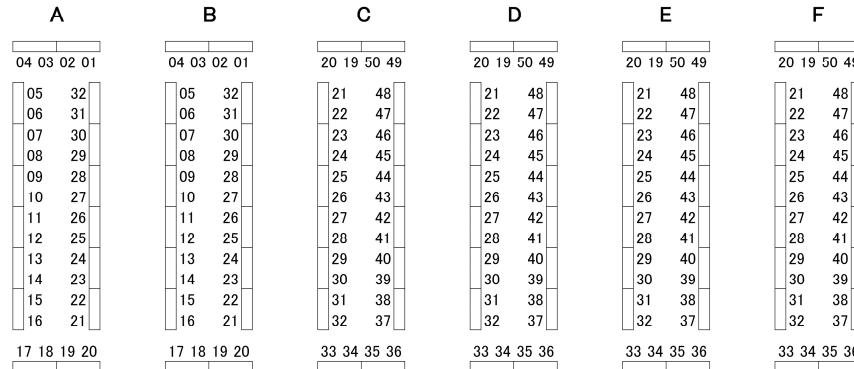

一般参加者待機列用の出入口
(11:00に閉鎖)

出入口
(但し10:45まではサークル参加者のみ)

見本紙受付

本部

チラシ置き場

Keyパーティー4 & リトバスパーティーR

ボーパ関西

11:00まで:
一般参加者待機列を形成

11:00以降:
コスプレ撮影エリア

← 11:00過ぎに境界撤去 ←

MUSIC COMMUNICATION

企業エリア

試験スペース

全体図／館内配置図

トイレ

トイレ