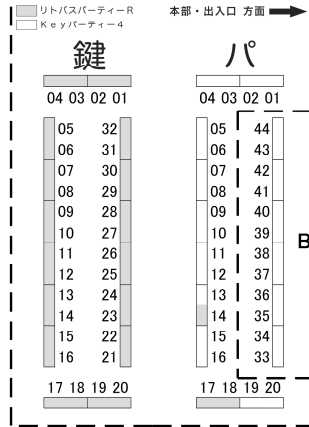

一般参加者待機列用の出入口
(11:00に閉鎖)

出入口
(但し10:45まではサークル参加者のみ)

見本紙受付

本部

チラシ置き場

Keyパーティー4 & リトバスパーティーR

ボーパ関西

11:00まで:
一般参加者待機列を形成

11:00以降:
コスプレ撮影エリア

← 11:00過ぎに境界撤去 ←

MUSIC COMMUNICATION

企業エリア

試験スペース

全体図／館内配置図

トイレ

トイレ