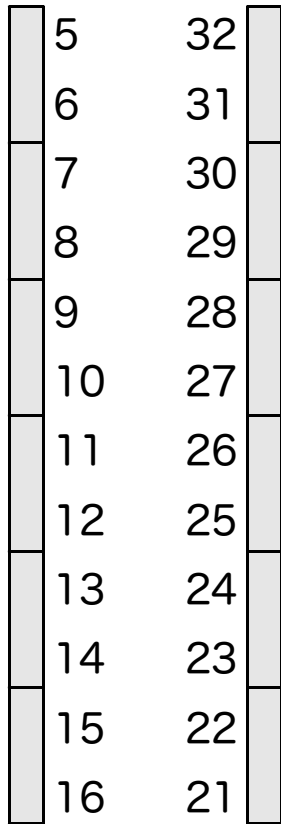

 リトバスパーティーR
 Keyパーティー4

本部・出入口 方面 

鍵

パ

コスプレエリア

VOCALOID PARADISE 関西2

VOCALOID PARADISE 関西2